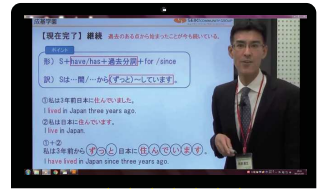

# 堀川・西京・嵯峨野へ… 専門学科入試突破! つかみ取ろう第一志望校合格!!

堀川高校探究学科群、西京高校エンタープライジング科、嵯峨野高校京都こすもす科、これらの公立専門学科に合格するためには、全国レベルの最難関私立高校に匹敵する難易度の試験を乗り越えなければなりません。成基学園では公立専門学科の独自問題に対応したオリジナル講座・模試を実施し、毎年多数の合格者を輩出しています。専門学科入試突破に必須の「思考力・分析力・表現力」を鍛え上げる成基学園の堀川・西京・嵯峨野特訓を受講して第一志望校合格を掴み取ろう!

## 映像解説授業を配信!

解説授業をインターネットを使って公開いたします。解説授業を通して弱点分野を復習・強化することができます。

- すべての問題を丁寧に、わかりやすく解説!
- わからなかった問題だけ選んで見ることが出来る!
- インターネットでいつでも何度でも見ることが出来る。
- 堀川・西京・嵯峨野特訓受講者は申し込み・追加料金不用!

**映像配信で  
復習も完璧!**

成基学園では年間を通じ、様々な専門学科対策を行っています。