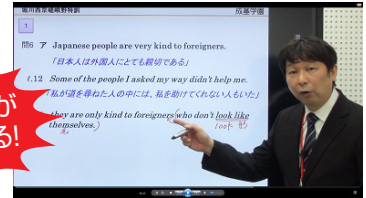

# 堀川・西京・嵯峨野模試

探究科

エンタープライジング科

京都こすもす科

難関公立高校を目指す方へ。現段階の実力を測ってみよう!

テスト日程

# 12月3日(日)

合格可能性判定!

堀川・西京・嵯峨野高校に加え、桃山高校(自然科学科)・山城(文理総合)・亀岡(数理科学)・南陽(サイエンスリサーチ科)についての判定も可能です。

自宅での復習も万全!

重要ポイントが  
しっかりわかる!

★全問題の解説授業をインターネットで視聴することができます。この解説授業を通して、弱点分野を復習・強化することができます。

※映像の視聴方法(PC,タブレット,スマートフォン可能)についての詳細は、テスト実施日に配布する案内をご覧ください。