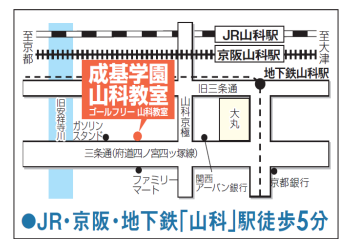

※小6の金曜はSS国語・SS算数を受講している場合のみ。

高校受験コース(中学部)

高校入試に向けて、基礎・応用・発展の各種問題に取り組み、第一志望校合格を目指すコース。

学年	組	時間	月	火	水	木	金	土	授業料(税別)
中1	S1	19:10~21:45*	○		○			○*	(英数) 16000円
	H1		○		○			○*	(英数国理社) 25000円
中2	S1		○		○	○*	○		(英数国) 24000円
	H1		○		○	○*	○		(英数国理社) 32000円
中3	S1		○	○	○		○		(英数国) 25000円
	H1		○	○	○		○		(英数国理社) 35000円

※中1の土曜は、理科・社会の受講者のみ。
※中2の木曜は、理科・社会の受講者のみ。
※受講科目とクラスによって、授業時間の異なる曜日がございます。
詳しくは教室までお問い合わせください。

〒607-8080
京都市山科区
竹鼻竹ノ街道町80-13

成基学園 山科教室

075-501-0535

受付時間

14:00-22:00