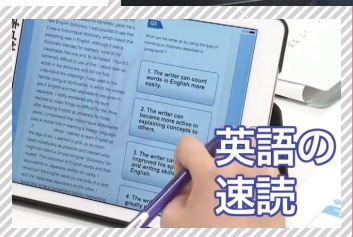

<眠っている「目のチカラ」を引き出せば、勉強もうまくいく! 速読力UP!> をテーマに、勉強に役立つ速読のチカラを紹介。

目のトレーニングに挑戦したり、速読のメカニズムを学びながら、「試験中、問題を読むのが遅くて解答時間が足りない」といった勉強の悩みを解決していきます。

また、「みんなの速読」を導入している神戸学院大学附属高等学校が取り上げられ、速読の授業の様子などが番組の中で紹介されます。

テストの花道 ニューベンゼミとは?

NHKの10代向け番組として、7年前の2010年にスタート。現在11万人を超えるネット会員をもつ番組です。番組のコンセプトは、「10代に人気の動画と勉強法のコラボ」。

勉強のノウハウをユニークな動画にまとめ、新しい(ニュー)勉強法(ベン) = 「ニューベン」として番組で紹介します。放送した動画は番組HPにアーカイブ。テレビだけでなくHPを通じ、スマホ等で繰り返し視聴可能な番組です。

番組Webサイト

放送後に動画がアップされます
www6.nhk.or.jp/hanamichi/