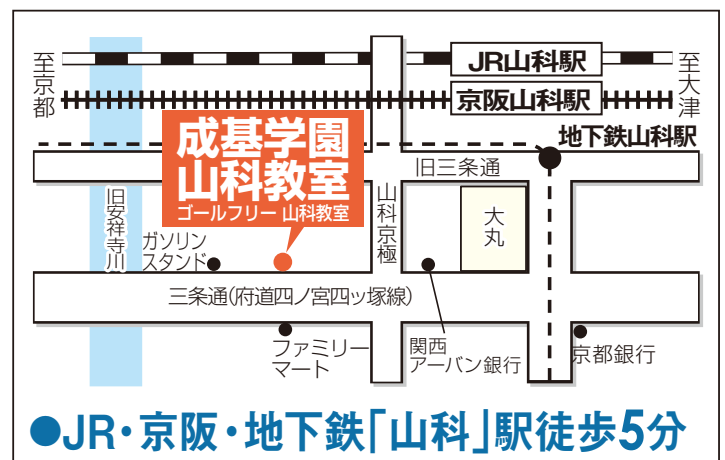

●JR・京阪・地下鉄「山科」駅徒歩5分