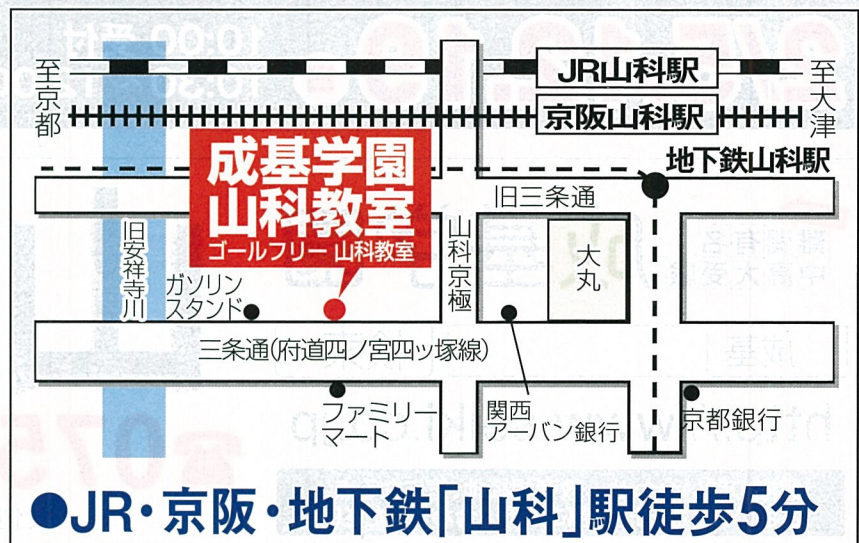

S-kids(エス・キッズ)は、「公立小→公立中→高校受験」を確実に成功させるための基礎学力や思考力だけでなく、小学校低学年時に逃してはならない「幸せな人生を送るためにもっとも大切な3つのこと」を身につけます。

[授業料] ※指導関連費込・テキスト代別・消費税別
週1回:4,000円/月 週2回:7,000円/月
入会時初回のみ登録料5,000円

[実施曜日・時間]

月・金 16:30~17:30

対象

年中児~中3

成基の

個別対応英語教室

Lepton

レプトン

世界で通用する英語力を育てる
成基の個別対応英語教育

成基のレプトンでは、
お子さまのレベルに
合わせてスタートします。

[授業料] ※消費税別
週2回:8,400円/月 週3回:12,000円/月
入会時初回のみ登録料5,000円

[実施曜日・時間] ※お選びいただけます。

[月・火]16:30~ [水・木・金]15:20~

※詳しくは山科教室までご連絡ください。

2017 入会無料キャンペーン実施中!

春の特典

登録料 (5,000円) + 3月もしくは4月分 授業料 **無料!**

※入会月の授業料が無料となります。

※3/1(水)~4/28(金)の期間にレッスンをスタートされた方が対象です。

お申し込み・お問い合わせは

受付時間 14:00~21:00 (日・祝除く)

成基の

難関有名
中高受験

成基学園

山科教室

☎ 075-501-0535

〒607-8080

京都市山科区竹鼻竹ノ街道町80-13