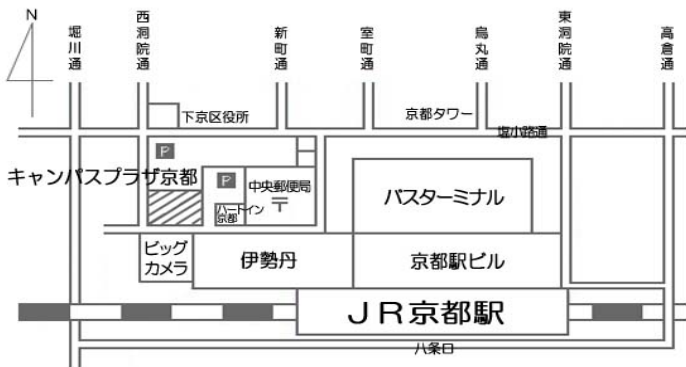

◆2017年度 志田晶先生特別公開授業 開催会場地図

キャンパスプラザ京都（〒600-8216京都市下京区東塩小路町939 JR京都駅より徒歩5分）

◆成基大学受験東進衛星予備校 各校舎一覧（京都・大阪）

京都北山校 ☎ 075-706-7220 ●地下鉄烏丸線「北山」駅徒歩1分 〒606-0833 左京区下鴨前萩町5-9 北山NING23 3F	北大路校 ☎ 075-441-2332 ●地下鉄烏丸線「北大路」駅5番出口すぐ 〒603-8143 北区小山上総町13SCG北大路ビル3F	京都駅前校 ☎ 075-352-8882 ●JR「京都」駅烏丸中央口徒歩1分 〒600-8216 下京区烏丸通七条下ル東塩小路町719 SKビル6F	京都駅八条口校 ☎ 075-691-9747 ●JR「京都」駅八条口徒歩3分 〒601-8003 南区東九条西山王町11 白川ビル5F	四条烏丸校 ☎ 075-741-7901 ●地下鉄「四條」駅/阪急「烏丸」駅 地下徒歩2分 〒604-0162 中京区烏丸通錦小路1上平湯町670 既設7Fビル4F
円町駅前校 ☎ 075-465-0555 ●JR「円町」駅前 〒604-8463 中京区西ノ京町8 刈谷ビル2F	二条駅前校 ☎ 075-406-5751 ●JR「二条」駅西口すぐ 〒604-0418 東区中京区東横堀町3 JR二条駅ビル3F	桂駅西口校 ☎ 075-392-8686 ●阪急「桂」駅徒歩1分 〒615-8191 西京区川島有栖川町51 オークビル1F	長岡天神校 ☎ 075-955-0160 ●阪急「長岡天神」駅徒歩3分/JR「長岡京」駅徒歩13分 〒617-0823 長岡京市長岡2丁目1-3ガラシャビル4F	伏見丹波橋校 ☎ 075-611-6166 ●京阪・近鉄「丹波橋」駅徒歩3分 〒612-0074 伏見区桃山井伊掃部西町5
六地藏校 ☎ 0774-32-1870 ●JR「六地藏」駅・地下鉄「六地藏」駅徒歩1分 京阪六地藏駅より徒歩5分 〒611-0001 宇治市六地藏蔵倉町74-1 パネオン六地藏2F	宇治駅前校 ☎ 0774-21-8850 ●JR「宇治」駅前 〒611-0021 宇治市宇治宇文字21-9 さし治ビル4F	近鉄小倉駅前校 ☎ 0774-94-6686 ●近鉄「小倉」駅徒歩2分 〒611-0042 宇治市小倉町神楽町21-1 グランドビルナオ2F	松井山手校 ☎ 0774-64-1440 ●JR「松井山手」駅前 〒610-0356 京田辺市山手中央1-12 松井山手SJビル2F	京阪くすは駅校 ☎ 072-857-2299 ●京阪「樟葉」駅前 〒573-1121 枚方市椿花園町14-10 京阪くすは駅ビル南館3F