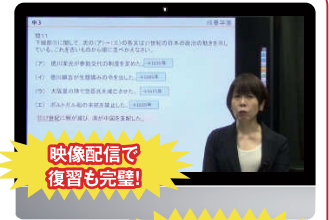

映像解説授業を配信!

解説授業をインターネットを使って公開いたします。解説授業を通して弱点分野を復習・強化することができます。

- ●すべての問題を丁寧に、わかりやすく解説!
- ●わからなかった問題だけ選んで見る事が出来る!
- ●いつでも何度でも見る事が出来る!
- ●堀川・西京・嵯峨野特訓受講者は申し込み・追加料金不用!
- ●Webのみの受講も可能です!