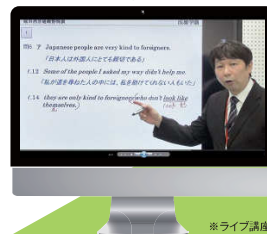

**0120-578380**

受付時間 10:30~20:00(日・祝除く)

お近くの成基学園の教室まで

受付時間 14:30~22:00(日・祝除く)

成基学園のホームページから

成基学園中学部

映像配信で特訓が  
パワーアップ!

※ライブ講座受講の方はWeb講座は無料になります。