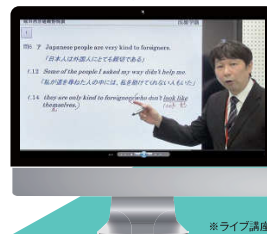

映像配信で特訓が  
パワーアップ!

※ライブ講座受講の方はWeb講座は無料になります。