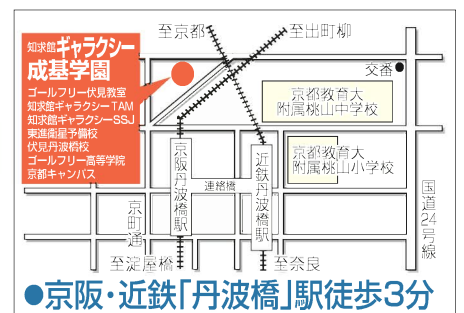

※各学年・各コースとも、最終日テストについては時間が異なります。

お問い合わせ・ご予約は

受付時間 14:30~22:00(日・祝除く)

成基の次世代リーダー教育

成基学園

知求館
ギャラクシー成基学園

075-611-2835

〒612-0074 京都市伏見区桃山井伊掃部西町5

ウェブはこちら

●京阪・近鉄「丹波橋」駅徒歩3分