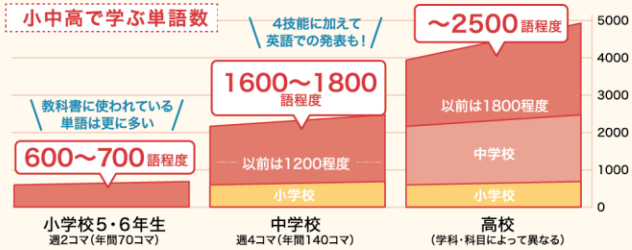

7月入会キャンペーン!

はじめるなら今!

7月分 **登録料 + 授業料**
(5,500円) + (8,800円)

無料!!

※2021年7月1日(木)~7月31日(土)の期間に受講を開始され、翌月以降も受講して頂ける方が対象です。

こちらも
お試しください!

無料体験
受付中! Free Trial Lesson

対象学年 小5~高3

月額授業料 週1回(40分): **8,800円**(税込)

速読英語について
詳しくは裏面をご覧ください

成基学園高槻教室

072-686-2680

受付時間: 月~土 14:00~22:00

〒569-0803 大阪府 高槻市 高槻町 10-26

笠井ビル2・3階

●阪急「高槻市」駅徒歩3分/JR「高槻」駅徒歩4分

グローバル化に伴い、必要な英語力は年々上がっています！

英語教育と高校入試

中学で1000語以上増加、入試は長文化

英語が小学校から教科化され、中学でも進度が前倒しになるなど、学習環境が大きく変わっています。高校入試でも、これまでの文法重視の問題から、「文章量や出題数が増加」「英語の力を総合的に見る」といった傾向が見られます。

大学入学共通テスト分析

リスニングでも英検®2級以上レベル

難易度は英検®2級以上の問題が6割を占めています。発音や文法問題はなくなり、設問が全て英語のみの長文読解になります。また、リスニングの比重も増えるので、バランスよく「読む」「聴く」力が必要です。