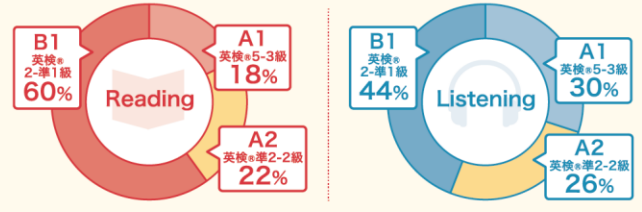

グローバル化に伴い、必要な英語力は年々上がっています！

英語教育と高校入試

中学で1000語以上増加、入試は長文化

英語が小学校から教科化され、中学でも進度が前倒しになるなど、学習環境が大きく変わっています。高校入試でも、これまでの文法重視の問題から、「文章量や出題数が増加」「英語の力を総合的に見る」といった傾向が見られます。

大学入学共通テスト分析

リスニングでも英検®2級以上レベル

難易度は英検®2級以上の問題が6割を占めています。発音や文法問題はなくなり、設問が全て英語のみの長文読解になります。また、リスニングの比重も増えるので、バランスよく「読む」「聴く」力が必要です。

共通テストCEFRレベル ※参考:施行調査

これからの英語学習・入試に役立つ読む・聴く力を鍛えよう！

読む・聴くトレーニング

単語学習、演習、スピードトレーニングの他にもディクテーションや、シャドーイングで英語力を鍛えます。

スマホでも
予習復習

各単元ごとに10~30の単語を学習

様々な英文で演習量を増やします

倍速の文章や音声でスピードをアップ