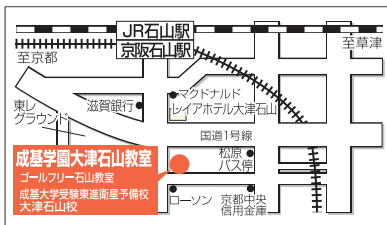

膳所・難関私立高校合格へここからスタート! 春から始める対策で、来春の栄冠が近づく!!

膳所特色選抜・洛南(空)・東大寺学園など難関校入試合格に照準を合わせた、全10回の特訓講座。
第一志望校合格を勝ち取るための中3滋賀TOPLレベル講座。さあ、今すぐ始めよう!

中3 滋賀TOPLレベル講座 要項

【教科】 英語・数学・国語・理科・社会・小論文 ※単科受講はできません。

【時間】 18:00~21:55

【日程】 ①3/7(日) ②3/14(日) ③4/11(日) ④4/18(日) ⑤4/25(日)
⑥6/13(日) ⑦6/20(日) ⑧6/27(日) ⑨7/11(日) ⑩7/18(日)

【受講目安】 Vもし・進研Sテスト偏差値 65 以上 ・成基オープンテスト偏差値 55 以上

※一般生の方は、受講資格確認のため、別途テストを受けていただきます。

※その他詳細については、教室までお問い合わせください。

【受講料】 **全10回 30コマが** 【正会員・チャレンジ生】 33,000 円 【エントランス生(一般)】 39,600 円

※税込

今なら3月分(6コマ)無料!

【正会員・チャレンジ生】 26,400 円

【エントランス生(一般)】 31,680 円

【会場】 成基学園 大津石山教室

〒520-0832 大津市粟津町15-20

☎077-533-4455

●JR・京阪「石山」駅徒歩3分

●時間割等その他詳細は
お問い合わせください。

<切り取り線>

2021年度 中3滋賀TOPLレベル講座申込書

会場：成基学園 大津石山教室

※正会員の方は、生徒氏名・所属教室のみご記入ください。

生徒氏名	会員番号	生年月日	年	月	日
保護者氏名		中学校名	中学校		
ご住所 〒		電話番号			
		※担当者記入欄			
		受講料	正会員・チャレンジ生	:	26,400円
			一般生	:	31,680円
※今後、成基のサービスやイベント・キャンペーンに関する案内をさせていただく場合がございます。 案内を希望されない方は□欄にチェックをお入れください。 □希望しない		※途中参加の場合			受付印
所属教室 ※塾生のみ記入	教室	=	円 ×	回	円