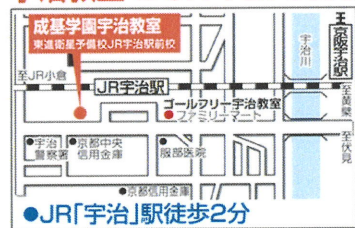

成基学園 宇治教室

TEL 0774-21-5005

受付時間：14:30～22:00【日・祝除く】

住所：〒611-0021

宇治市宇治宇文字21-9 さし治ビル2F

宇治教室 ☎ 0774-21-5005

〒611-0021 宇治市宇治宇文字21-9 さし治ビル2F

きりと

【小4～小6】

【中1・中2】

【高校受験コース】夏の体験授業申込書

[C]4009

フリガナ				学校名	学年
受講者氏名				小学校・中学校	年生
生年月日	西暦	年	月	日	保護者氏名
ご住所	〒				
E-mail				電話番号	
※教室記入欄 (受講日ほか)					

◎今後、成基コミュニティグループの教育サービスやイベント、キャンペーンに関するご案内をさせていただきますが、

ご案内を希望されない方は口にチェックをしてください。