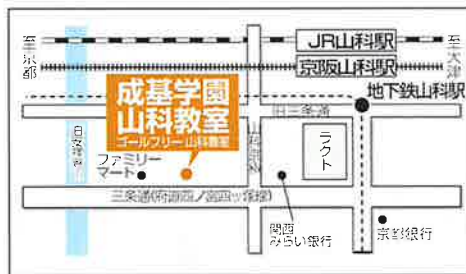

日時

7/9・16 [土]

会場

🕒 17:30~18:45

申込締切: 7/6(水)まで

定員

各回 5名様

申込方法

右記までお電話いただくか、下の申込書にご記入のうえ、教室までお持ちください。

成基学園 山科教室

☎075-501-0535 受付時間(夏・冬期) 14:30~22:00

JR・京阪・地下鉄 「山科」駅徒歩5分 〒607-8080 京都市山科区竹園竹ノ街道町80-13

ウェブはコチラ