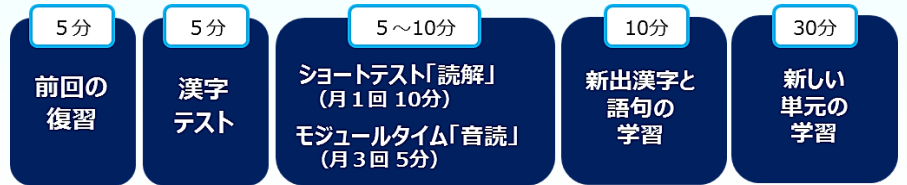

知求館 ギャラクシー 成基学園
★ 2019年度 SSJ 通常授業要項 ★

トップクラス校への進学を目指す小学生を対象とし、創造力・知的好奇心を伸ばす能力開発型コースです。

【曜日・時間】※ 2クラス設定

- ●木曜日クラス 16:00~18:05
- ●土曜日クラス 14:30~16:35

(ご希望のクラスをお選びいただけます)

【指導教科】国語・算数 (各60分/週)

【1日の授業の流れ】