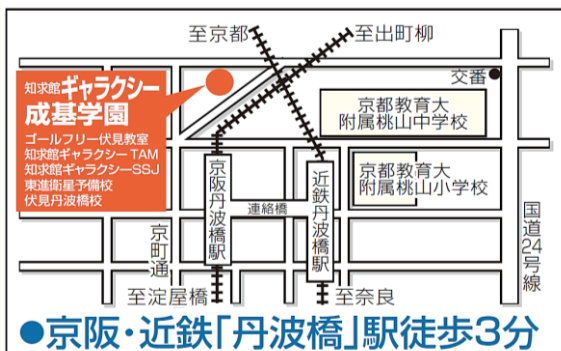

### 成基スーパージュニアが目指すもの

知求館 ギャラクシー 成基学園  
★ 2019年度 SSJ 通常授業要項 ★

トップクラス校への進学を目指す小学生を対象とし、創造力・知的好奇心を伸ばす能力開発型コースです。

【曜日・時間】※ 2クラス設定

- 木曜日クラス 16:00~18:05
- 土曜日クラス 14:30~16:35

(ご希望のクラスをお選びいただけます)

【指導教科】国語・算数 (各60分/週)

【1日の授業の流れ】

各種お申込み・お問合せ・資料請求はお気軽にご来訪もしくはお電話ください。

〒612-0074 京都市伏見区桃山井伊掃部西町5

## 知求館 ギャラクシー

☎ 075-611-2835

【受付時間】14:30~22:00 (日・祝日を除く)

【最寄駅】: 京阪本線・近鉄京都線「丹波橋」駅北口徒歩3分

成基学園

<http://www.seiki.co.jp>

SSJ 検索