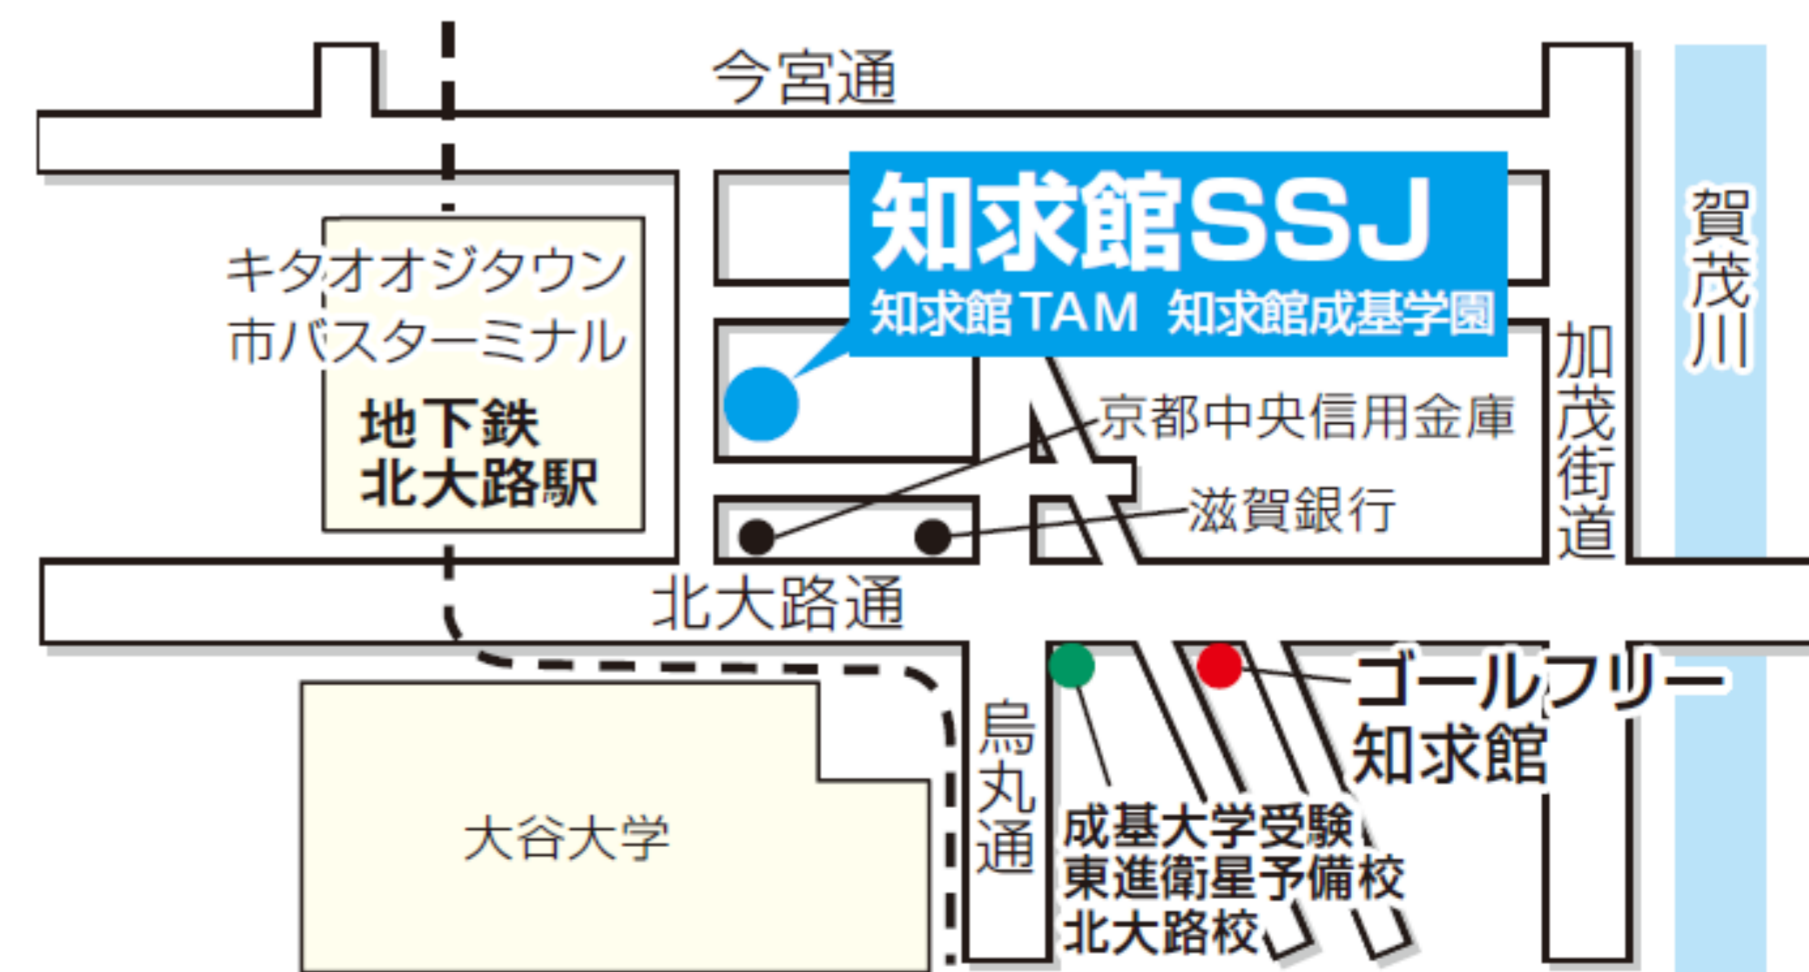

## お申し込み・お問い合わせは…

●地下鉄「丸太町」駅徒歩3分/「烏丸御池」駅徒歩5分

SSJ 烏丸二条教室

☎075-256-8833

【受付時間】14:30～21:00(日・祝除く)  
〒604-0857 中京区烏丸通二条上ル  
蒔絵屋町265-2 SCGビル1F

●地下鉄「北大路」駅東口すぐ

知求館 成基学園

☎075-494-2301