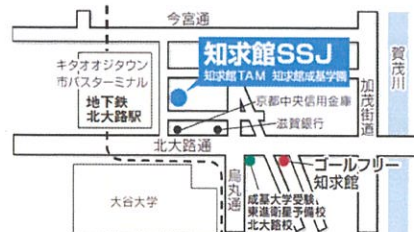

お申し込み・お問い合わせは...

●地下鉄「丸太町」駅徒歩3分/「烏丸御池」駅徒歩5分

SSJ 烏丸二条教室

☎075-256-8833

【受付時間】14:00~21:00(日・祝除く)
〒604-0857 中京区烏丸通二条上ル
蒔絵屋町265-2 SCGビル1F

●地下鉄「北大路」駅東口すぐ

知求館 成基学園

☎075-494-2301