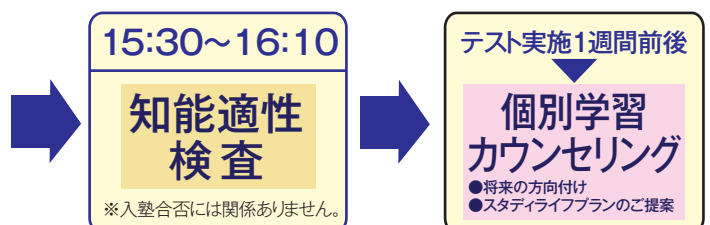

成基の次世代リーダー教育

成基学園

2021年3月 開講!
夢・志実現に向け出発!!

入園選抜 テスト

テスト料
無料!!

+ 知能適性検査

日程 2021年
1月30日 土

対象 新小学3年生～4年生(現小2～小3)
①新小3生 新規募集 ②新小4編入生

会場 成基学園SSS教室(烏丸二条)

申込方法 成基学園SSS窓口、もしくはお電話にてお申し込みください。

時間割とテストの流れ

時間	お子さん	保護者様
13:30～	受付	14:00～16:00
14:00～14:40	国語テスト	★同時進行★ 保護者説明会
14:45～15:25	算数テスト	

◎知能適性検査	【日常記憶】	記憶力・注意力・推理力	【言語因子】	反対語・異質発見・単語完成
学校では行わない、学力 定着度合をはかるIQ検査。	【数的因子】	数計算・数系列	【空間的因子】	同図形発見・図形構成 など