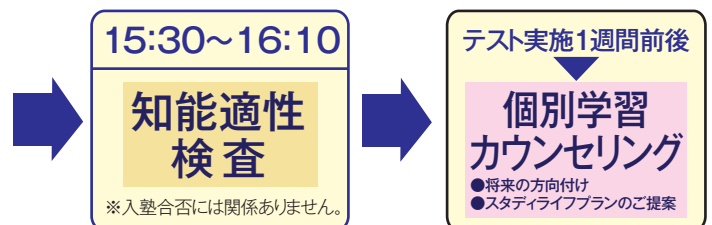

成基の次世代リーダー教育

成基学園

2021年3月 開講!
夢・志実現に向け出発!!

入園選抜 テスト

テスト料
無料!!

+ 知能適性検査

日程 2020年
11月29日

対象 新小学3年生～4年生(現小2～小3)
①新小3生 新規募集 ②新小4編入生

会場 成基学園SSS教室(烏丸二条)

申込方法 成基学園SSS窓口、もしくはお電話にてお申し込みください。

時間割とテストの流れ

時間	お子さん	保護者様
13:30～	受付	14:00～16:00
14:00～14:40	国語テスト	★同時進行★ 保護者説明会
14:45～15:25	算数テスト	

◎知能適性検査	【日常記憶】	記憶力・注意力・推理力	【言語因子】	反対語・異質発見・単語完成
学校では行わない、学力 定着度合をはかるIQ検査。	【数的因子】	数計算・数系列	【空間的因子】	同図形発見・図形構成 など