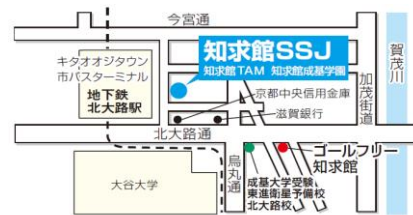

※一部変更する場合がございます。ご了承ください。

お申し込み・お問い合わせは...

●地下鉄「丸太町」駅徒歩3分/「烏丸御池」駅徒歩5分

SSJ 烏丸二条教室

☎075-256-8833

【受付時間】14:30~21:00(日・祝除く)
〒604-0857 京都市中京区烏丸通二条
上ル蔭絵屋町265-2 SCGビル1F

●地下鉄「北大路」駅東口すぐ

知求館 成基学園