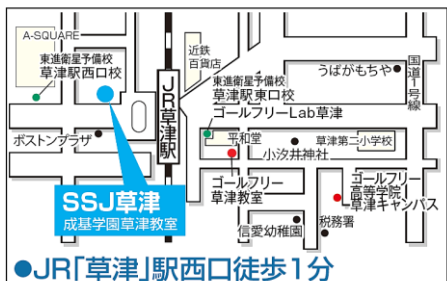

※2021年3月1日(月)～
4月28日(水)の期間にレッスンを
スタートされた方で、翌月以降も継続
していただける方が対象となります。

※本キャンペーンは新規入会としてお1人様1回限りの適用とさせていただきます。

◆SSJ教室一覧◆

知求館SSJ ☎ 075-494-2301

〒603-8142 京都市北区小山北上総町13

SSJ烏丸二条 ☎ 075-256-8833

〒604-0857 京都市中京区烏丸通二条上ル蔭給屋町265-2 SCGビル1F

SSJ桂 ☎ 075-392-5251

〒615-8191 西京区川島有栖川町51 オークビル2F

ギャラクシー-SSJ ☎ 075-611-2835

〒612-0074 京都伏見区桃山井伊掃部西町5番地

SSJ草津 ☎ 077-562-5599

〒525-0037 草津市西大路町1-28 KENT PLAZA3階

教室の受付時間は、
日曜・祝日を除く
14:30～
22:00
となります。