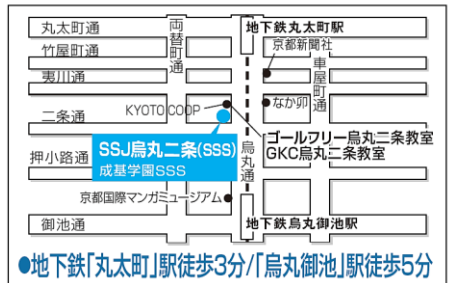

新小1・新小2

TOEIC®やTOEFL®に直結する
自立学習型英語教室

幼児期から4技能をバランス良く伸ばします。

実施
教室

知求館・桂教室
ギャラクシー・草津教室

**無料体験
受付中!**

春の入会
キャンペーン
実施中!

1 登録料 **無料** [5,500円]
2 授業料 **無料** [3月または4月分]

※2021年3月1日(月)～
4月28日(水)の期間にレッスンを
スタートされた方で、翌月以降も継続
していただける方が対象となります。

※本キャンペーンは新規入会としてお1人様1回限りの適用とさせていただきます。

◆SSJ教室一覧◆

知求館SSJ ☎ 075-494-2301

〒603-8142 京都市北区小山北上総町13

SSJ烏丸二条 ☎ 075-256-8833

〒604-0857 京都市中京区烏丸通二条上ル蔭給屋町265-2 SCGビル1F

SSJ桂 ☎ 075-392-5251

〒615-8191 西京区川島有栖川町51 オークビル2F

ギャラクシー-SSJ ☎ 075-611-2835

〒612-0074 京都伏見区桃山井伊掃部西町5番地

SSJ草津 ☎ 077-562-5599

〒525-0037 草津市西大路町1-28 KENT PLAZA3階

教室の受付時間は、
日曜・祝日を除く
14:30～
22:00
となります。