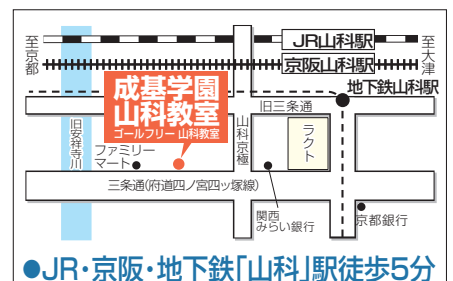

※受講科目とクラスによって、授業時間の異なる曜日がございます。詳しくは教室までお問い合わせください。

※指導関連費等別途費用については教室までお問い合わせください。

お申し込み・お問い合わせ

受付時間 14:30~22:00(日・祝除く)

山科教室

☎075-501-0535

〒607-8080 京都市山科区竹鼻竹ノ街道町80-13

成基の次世代リーダー教育