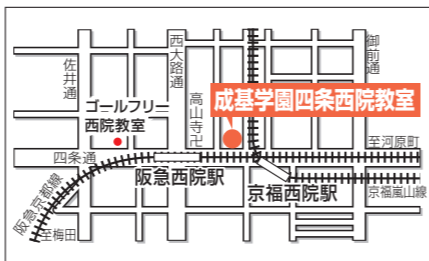

会場のご案内

知求館

075-494-2301
●地下鉄「北大路」駅東口すぐ
〒603-8142 京都市北区小山上総町13

四条西院教室

075-314-4311
●阪急「西院」駅徒歩2分
〒615-0012 京都市右京区西院高山寺町19-2 WEST SIDE 1番館1F

桂教室

075-392-5251
●阪急「桂」駅西口徒歩2分
〒615-8191 京都市西京区川島有栖川町51オーク桂ビル2F

山科教室

075-501-0535
●JR・京阪・地下鉄「山科」駅徒歩5分
〒607-8080 京都市山科区竹鼻竹ノ街道町80-13

コスモ

0771-22-9988
●JR「亀岡」駅徒歩5分
〒621-0804 亀岡市追分町大堀70

知求館 ギャラクシー

075-611-2835
●京阪・近鉄「丹波橋」駅徒歩3分
〒612-0074 京都市伏見区桃山井伊掃部西町5

成基の次世代リーダー教育

成基学園

京都府公立 中高一貫校対策 練成講座 2019 年度版

毎年、合格者を多数輩出する成基の公立中高一貫校対策

2019年度入試
洛北・西京・園部・南陽高附中
募集定員の3人に1人が成基生!

4校合計
93名
合格

<http://www.seiki.co.jp>

成基 | | 検索

- 成基の乳幼児教育[TAM(タム)ランド]
- 成基の幼児教育[TAM(タム)]
- 成基の英語学童[GKC(グローバルキッズ倶楽部)]
- 成基の低学年可能性開発教育[SSJ(成基スーパージュニア)]
- 成基の低学年基礎教育[エス・キッズ]
- 成基の算数オリンピック数理解教室[アルゴクラブ]
- 成基の小学生理科実験教室[ダビンチ]
- 成基のプログラミング講座[ロボ団]
- 成基の個別対応英語教室[レプトン]
- 成基の脳力開発[速読講座]