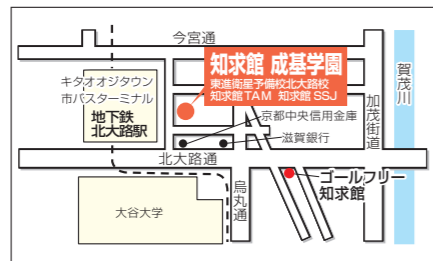

会場のご案内

知求館

075-494-2301
●地下鉄「北大路」駅東口すぐ
〒603-8142 京都市北区小山上総町13

四条西院教室

075-314-4311
●阪急「西院」駅徒歩2分
〒615-0012 京都市右京区西院高山寺町19-2 WEST SIDE 1番館1F

桂教室

075-392-5251
●阪急「桂」駅西口徒歩2分
〒615-8191 京都市西京区川島有栖川町51オーク桂ビル2F

山科教室

075-501-0535
●JR・京阪・地下鉄「山科」駅徒歩5分
〒607-8080 京都市山科区竹鼻竹ノ街道町80-13

コスモ

0771-22-9988
●JR「亀岡」駅徒歩5分
〒621-0804 亀岡市追分町大堀70

知求館 ギャラクシー

075-611-2835
●京阪・近鉄「丹波橋」駅徒歩3分
〒612-0074 京都市伏見区桃山井伊掃部西町5

成基の次世代リーダー教育

成基学園

京都府公立 中高一貫校対策 練成講座 2019 年度版

毎年、合格者を多数輩出する成基の公立中高一貫校対策

2019年度入試
洛北・西京・園部・南陽高附中
募集定員の3人に1人が成基生!

4校合計
93名
合格

<http://www.seiki.co.jp>

成基 | | 検索

- 成基の乳幼児教育[TAM(タム)ランド]
- 成基の幼児教育[TAM(タム)]
- 成基の英語学童[GKC(グローバルキッズ倶楽部)]
- 成基の低学年可能性開発教育[SSJ(成基スーパージュニア)]
- 成基の低学年基礎教育[エス・キッズ]
- 成基の算数オリンピック数理解教室[アルゴクラブ]
- 成基の小学生理科実験教室[ダビンチ]
- 成基のプログラミング講座[ロボ団]
- 成基の個別対応英語教室[レプトン]
- 成基の脳力開発[速読講座]