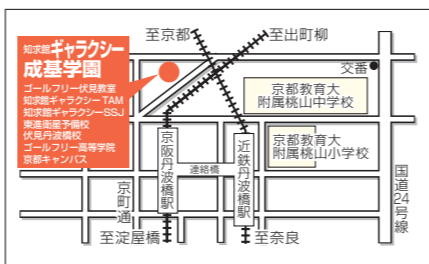

会場のご案内

知求館

075-494-2301
●地下鉄「北大路」駅東口すぐ
〒603-8142 京都市北区小山上総町13

四条西院教室

075-314-4311
●阪急「西院」駅徒歩2分
〒615-0012 京都市右京区西院高山寺町19-2 WEST SIDE 1番館1F

桂教室

075-392-5251
●阪急「桂」駅西口徒歩2分
〒615-8191 京都市西京区川島有栖川町51オーク桂ビル2F

山科教室

075-501-0535
●JR・京阪・地下鉄「山科」駅徒歩5分
〒607-8080 京都市山科区竹鼻竹ノ街道町80-13

コスモ

0771-22-9988
●JR「亀岡」駅徒歩5分
〒621-0804 亀岡市追分町大堀70

知求館 ギャラクシー

075-611-2835
●京阪・近鉄「丹波橋」駅徒歩3分
〒612-0074 京都市伏見区桃山井伊掃部西町5

成基の次世代リーダー教育

成基学園

京都府公立 中高一貫校対策 練成講座 2019 年度版

毎年、合格者を多数輩出する成基の公立中高一貫校対策

2019年度入試
洛北・西京・園部・南陽高附中
募集定員の3人に1人が成基生!

4校合計
93名
合格

<http://www.seiki.co.jp>

成基 | | 検索

- 成基の乳幼児教育[TAM(タム)ランド]
- 成基の幼児教育[TAM(タム)]
- 成基の英語学童[GKC(グローバルキッズ倶楽部)]
- 成基の低学年可能性開発教育[SSJ(成基スーパージュニア)]
- 成基の低学年基礎教育[エス・キッズ]
- 成基の算数オリンピック数理解教室[アルゴクラブ]
- 成基の小学生理科実験教室[ダビンチ]
- 成基のプログラミング講座[ロボ団]
- 成基の個別対応英語教室[レプトン]
- 成基の脳力開発[速読講座]