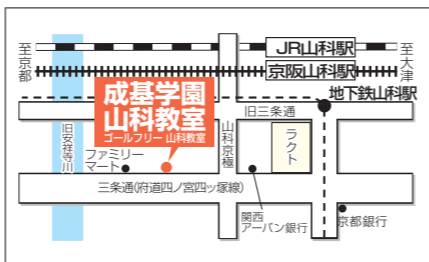

会場のご案内

知求館

075-494-2301
●地下鉄「北大路」駅東口すぐ
〒603-8142 京都市北区小山上総町13

四条西院教室

075-314-4311
●阪急「西院」駅徒歩2分
〒615-0012 京都市右京区西院高山寺町19-2 WEST SIDE 1番館1F

桂教室

075-392-5251
●阪急「桂」駅西口徒歩2分
〒615-8191 京都市西京区川島有栖川町51オーク桂ビル2F

山科教室

075-501-0535
●JR・京阪・地下鉄「山科」駅徒歩5分
〒607-8080 京都市山科区竹鼻竹ノ街道町80-13

コスモ

0771-22-9988
●JR「亀岡」駅徒歩5分
〒621-0804 亀岡市追分町大堀70

知求館 ギャラクシー

075-611-2835
●京阪・近鉄「丹波橋」駅徒歩3分
〒612-0074 京都市伏見区桃山井伊掃部西町5

成基の次世代リーダー教育

成基学園

京都府公立 中高一貫校対策 練成講座 2019 年度版

毎年、合格者を多数輩出する成基の公立中高一貫校対策

2019年度入試
洛北・西京・園部・南陽高附中
募集定員の3人に1人が成基生!

4校合計
93名
合格

<http://www.seiki.co.jp>

成基 | | 検索

- 成基の乳幼児教育[TAM(タム)ランド]
- 成基の幼児教育[TAM(タム)]
- 成基の英語学童[GKC(グローバルキッズ倶楽部)]
- 成基の低学年可能性開発教育[SSJ(成基スーパージュニア)]
- 成基の低学年基礎教育[エス・キッズ]
- 成基の算数オリンピック数理解教室[アルゴクラブ]
- 成基の小学生理科実験教室[ダビンチ]
- 成基のプログラミング講座[ロボ団]
- 成基の個別対応英語教室[レプトン]
- 成基の脳力開発[速読講座]