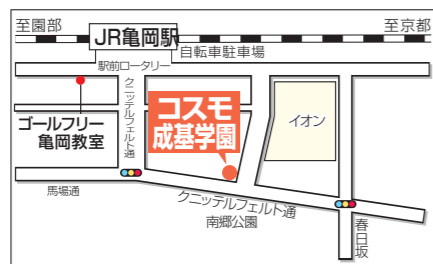

会場のご案内

知求館

075-494-2301
●地下鉄「北大路」駅東口すぐ
〒603-8142 京都市北区小山上総町13

四条西院教室

075-314-4311
●阪急「西院」駅徒歩2分
〒615-0012 京都市右京区西院高山寺町19-2 WEST SIDE 1番館1F

桂教室

075-392-5251
●阪急「桂」駅西口徒歩2分
〒615-8191 京都市西京区川島有栖川町51オーク桂ビル2F

山科教室

075-501-0535
●JR・京阪・地下鉄「山科」駅徒歩5分
〒607-8080 京都市山科区竹鼻竹ノ街道町80-13

コスモ

0771-22-9988
●JR「亀岡」駅徒歩5分
〒621-0804 亀岡市追分町大堀70

知求館 ギャラクシー

075-611-2835
●京阪・近鉄「丹波橋」駅徒歩3分
〒612-0074 京都市伏見区桃山井伊掃部西町5

成基の次世代リーダー教育

成基学園

京都府公立 中高一貫校対策 練成講座 2019 年度版

毎年、合格者を多数輩出する成基の公立中高一貫校対策

2019年度入試
洛北・西京・園部・南陽高附中
募集定員の3人に1人が成基生!

4校合計
93名
合格

<http://www.seiki.co.jp>

成基 | | 検索

- 成基の乳幼児教育[TAM(タム)ランド]
- 成基の幼児教育[TAM(タム)]
- 成基の英語学童[GKC(グローバルキッズ倶楽部)]
- 成基の低学年可能性開発教育[SSJ(成基スーパージュニア)]
- 成基の低学年基礎教育[エス・キッズ]
- 成基の算数オリンピック数理解教室[アルゴクラブ]
- 成基の小学生理科実験教室[ダビンチ]
- 成基のプログラミング講座[ロボ団]
- 成基の個別対応英語教室[レプトン]
- 成基の脳力開発[速読講座]